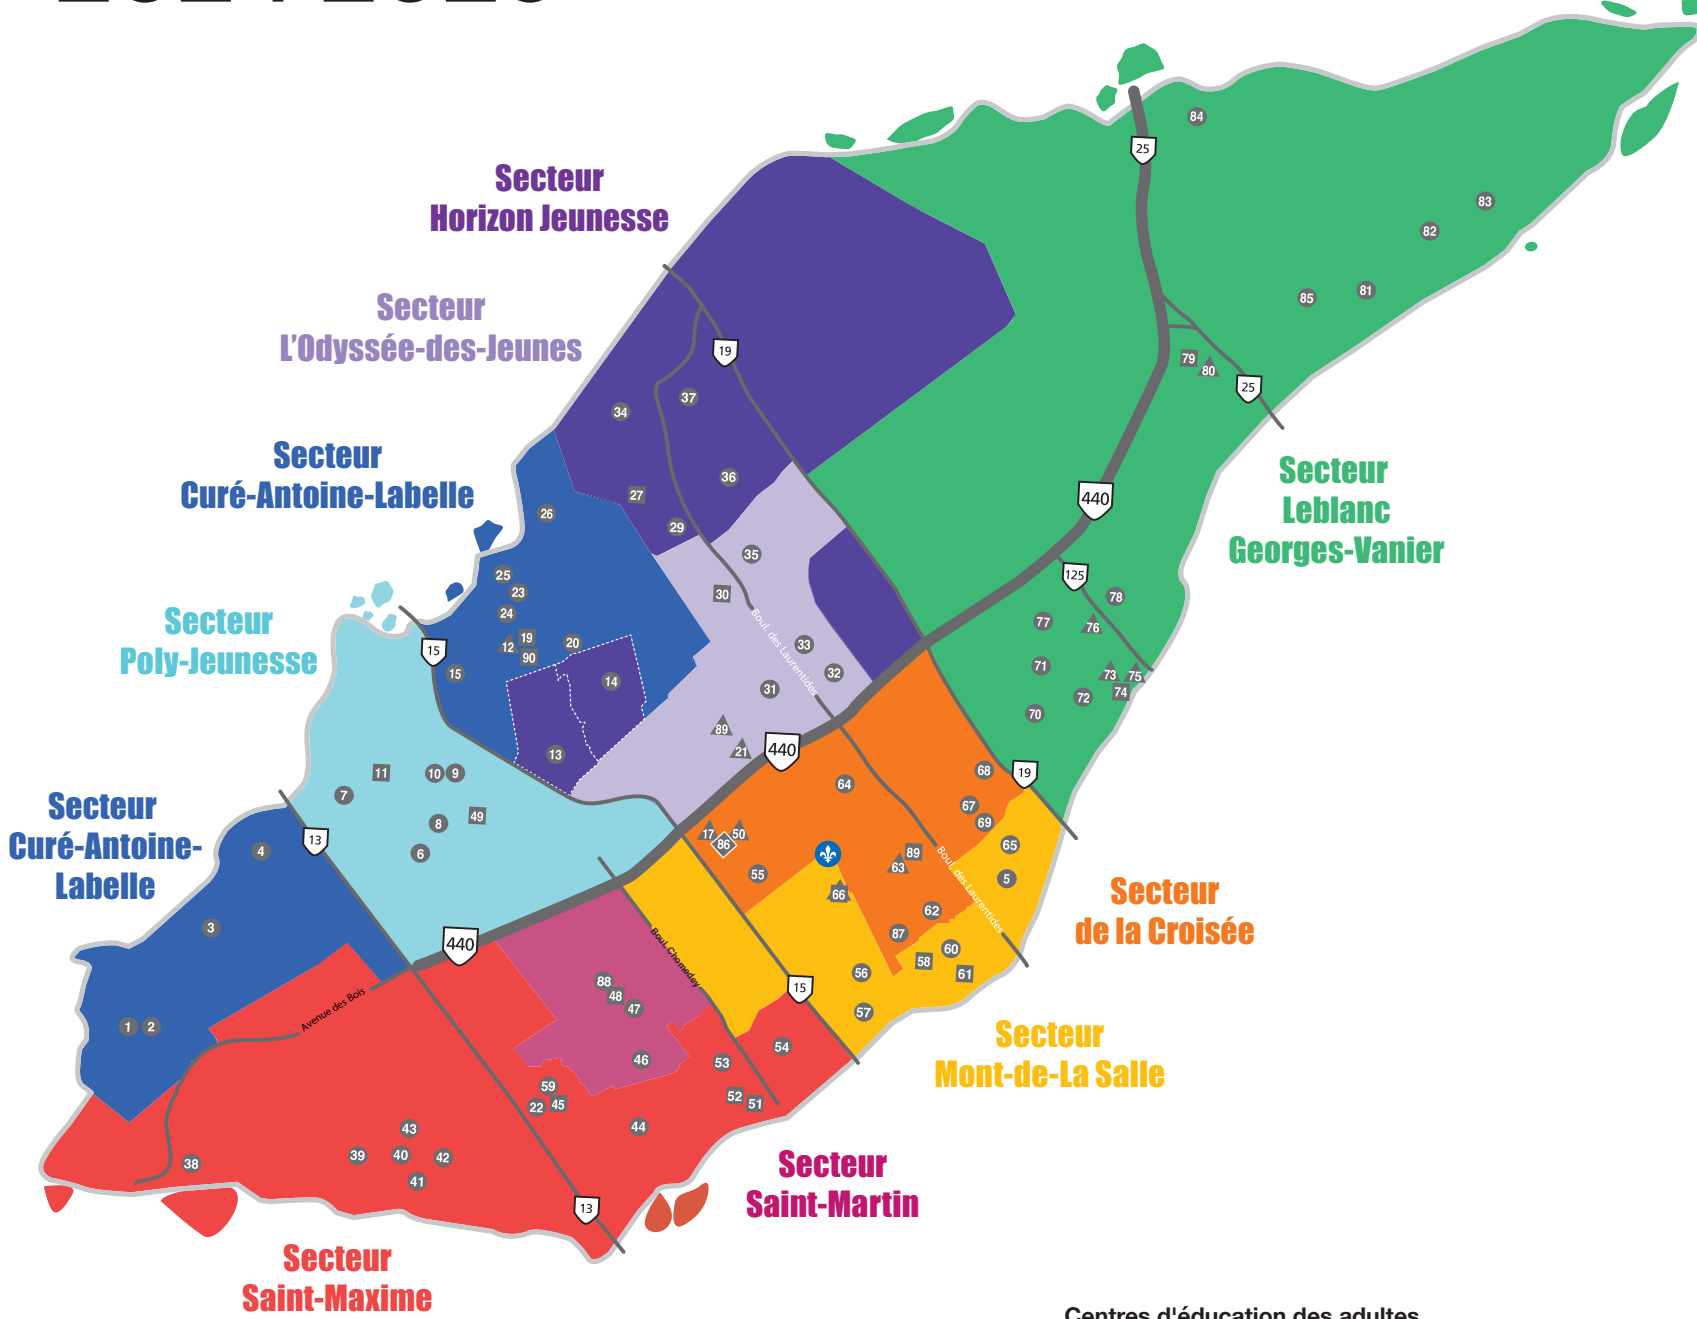

La carte des établissements et l'arborescence scolaire 2024-2025

- Centres d'éducation des adultes et centres de formation professionnelle**
- 76 Centre de formation horticole de Laval
 - 21 89 Centre de formation le Chantier
 - 50 Centre de formation les Berges
 - 73 Centre de formation l'Impulsion
 - 12 Centre de formation le Tremplin
 - 66 Centre de qualification professionnelle et d'entrepreneuriat de Laval
 - 63 École des métiers spécialisés de Laval (EMS de Laval)
 - 17 École hôtelière et d'administration de Laval
 - 75 École Polymécanique de Laval
 - 80 Institut de protection contre les incendies du Québec (IPIQ)

- Service aux entreprises et formation continue**
- 86 Formation Korpus
- Écoles secondaires spécialisées**
- 52 Alphonse-Desjardins *
 - 58 De la Mosaïque
 - 45 École d'éducation internationale de Laval
 - 49 Jean-Piaget *
 - 90 Jean-Piaget Édifice 2 *
 - 66 Centre de qualification professionnelle et d'entrepreneuriat de Laval