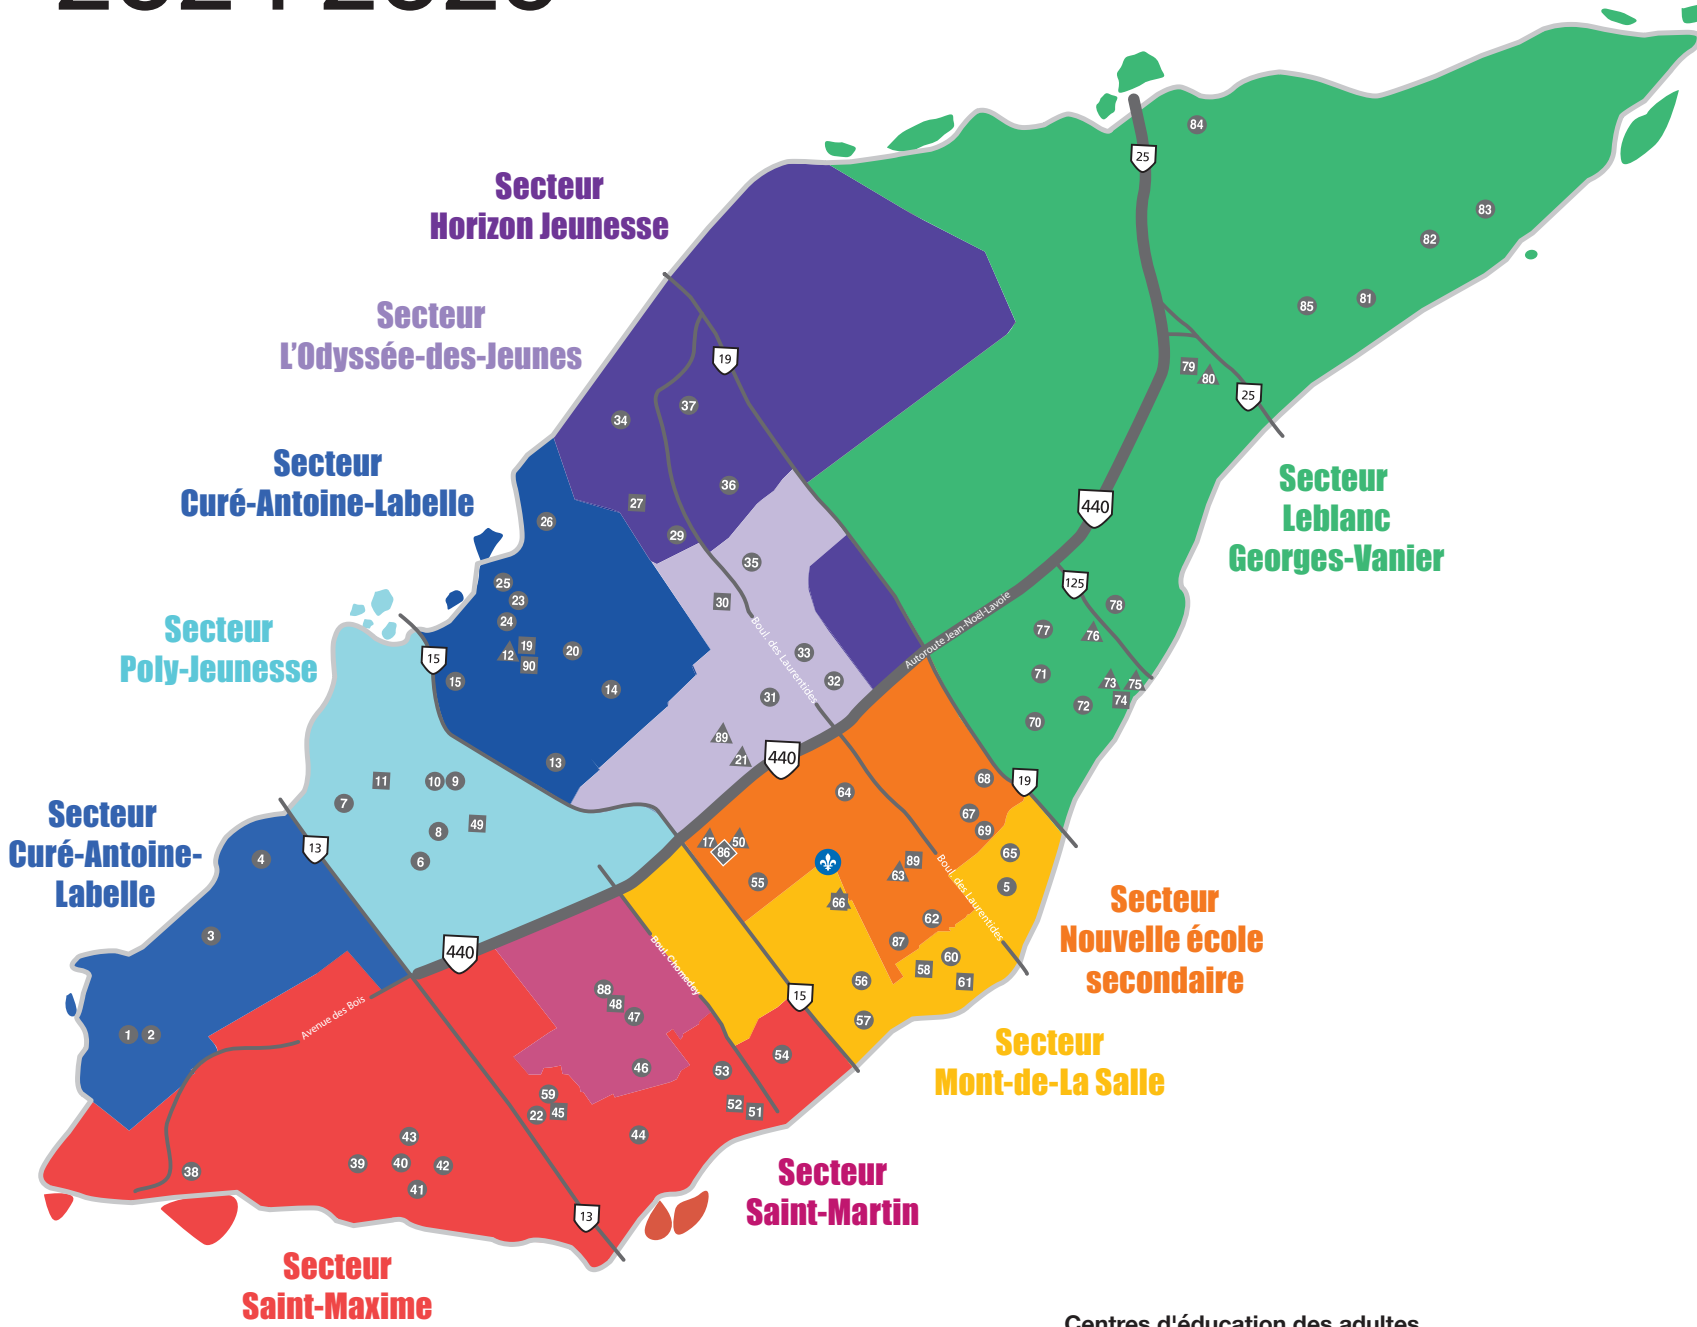

La carte des établissements et l'arborescence scolaire 2024-2025

Centres d'éducation des adultes et centres de formation professionnelle

- 76 Centre de formation horticole de Laval
- 21 89 Centre de formation le Chantier
- 50 Centre de formation les Berges
- 73 Centre de formation l'Impulsion
- 12 Centre de formation le Tremplin
- 66 Centre de qualification professionnelle et d'entrepreneuriat de Laval
- 63 École des métiers spécialisés de Laval (EMS de Laval)
- 17 École hôtelière et d'administration de Laval
- 75 École Polymécanique de Laval
- 80 Institut de protection contre les incendies du Québec (IPIQ)

SECTEUR SAINT-MARTIN

SECTEUR SAINT-MAXIME

SECTEUR CURÉ-ANTOINE-LABELLE

SECTEUR POLY-JEUNESSE

SECTEUR L'ODYSSÉE-DES-JEUNES

SECTEUR HORIZON JEUNESSE

SECTEUR HORIZON JEUNESSE

SECTEUR LEBLANC / GEORGES-VANIER